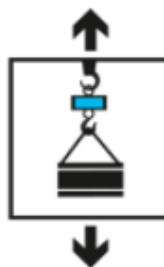

BGA4

Gancho com Comando Remoto

descrição GANCHO PARA PESAGEM FIÁVEL EM SUSPENSÃO INDICADO PARA AMBIENTES INDUSTRIAIS.

destaques IP67 | Display LCD | Comando remoto | Cumpre a directiva de segurança 2006/42 CE | Bateria recarregável | Aprovação CE

funções Bloquear peso obtido • Totalizador • Limites • Percentagem • Contagem • Alta-Resolução

especificações Display LCD 25mm • Teclado: Zero, Tara, Modo, Imprimir e ON/OFF • Proteção: IP76 • Comunicações: RF / Bluetooth (opcionais) • Alimentação: Bateria interna recarregável 40 horas • Temperatura de Operação: -10°C +40°C